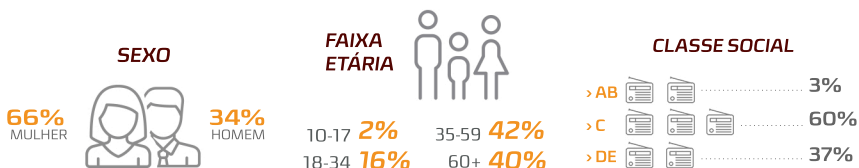

PAJUÇARA na hora

SOBRE

Pode acertar o relógio, porque é hora da informação nas manhãs da Rádio Pajuçara FM. Os fatos que viram notícias durante o dia, entrevistas ao vivo com especialista no tema, muita prestação de serviço e participação direta do público. De segunda a sexta, a partir das 8 horas da manhã, com apresentação do fenômeno Wilson Júnior.

APRESENTAÇÃO: Wilson Júnior

PERIODICIDADE: Segunda a sexta, das 08h às 10h

17.315 MIL OUVINTES POR MINUTO

PATROCÍNIO MENSAL

PRODUTO	FORMATO	INS/POR PROGRAMA	TOTAL INS.
Vinheta Caracterizada	5"	2	44
Comercial	30"	4	88
Testemunhal	30"	2	22
Ass. chamada envolvim.	5"	1	60