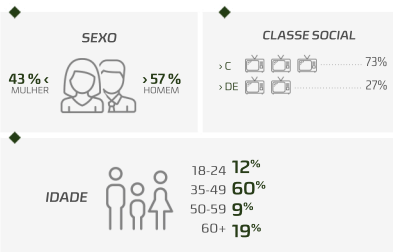

PERFIL DO PROGRAMA

PATROCÍNIO MENSAL

PRODUTO	FORMATO	INS/POR PROGRAMA	TOTAL INS.
Vinheta Caracterizada	5"	2	8
Comercial	30"	1	4

INVESTIMENTO MENSAL: R$ 9.964,00