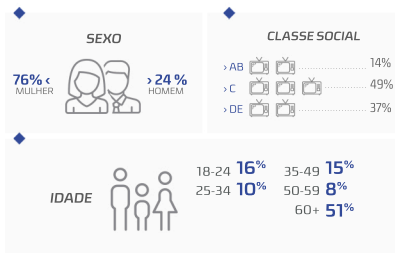

PERFIL DO PROGRAMA

PATROCÍNIO MENSAL

PRODUTO	FORMATO	INS/POR PROGRAMA	TOTAL INS.
Vinheta Caracterizada	5"	2	8
Comercial	30"	1	4

INVESTIMENTO MENSAL(TABELA): R$ 10.154,00