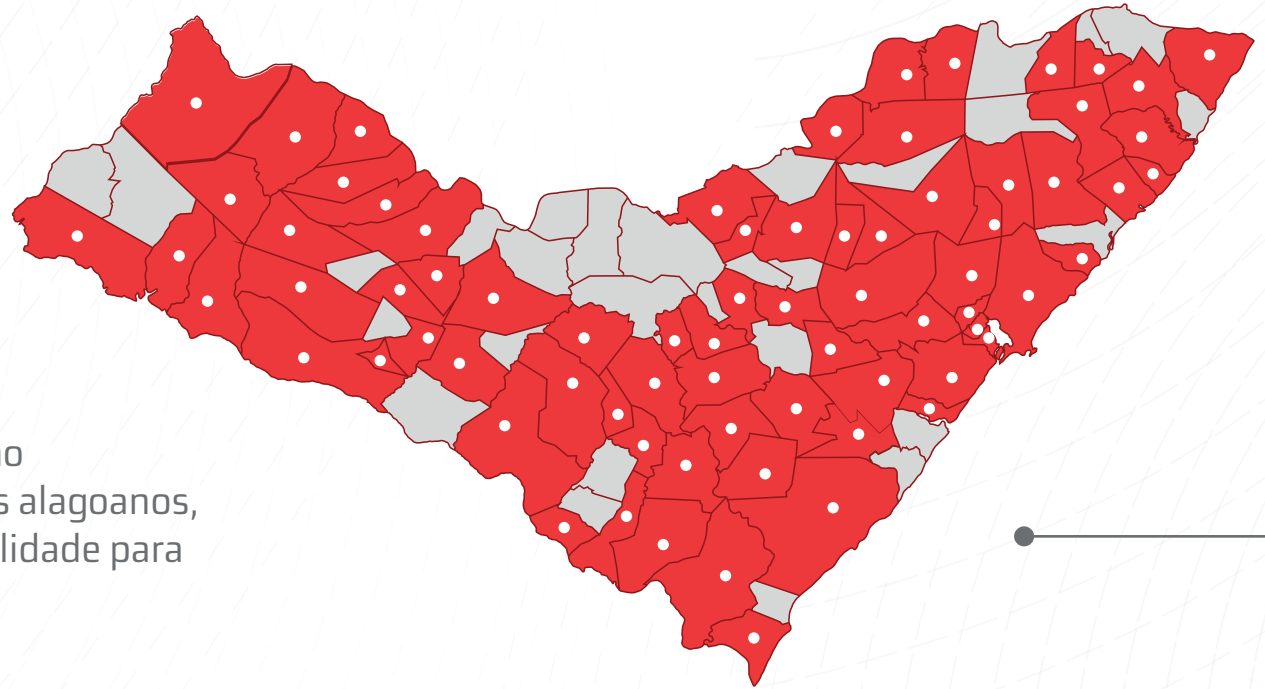

Fonte: Kantar IBOPE MW Especial - Maceió/AL - Média Geral (das 07 às 24h) - Target AUD. DOM. - de 21 a 27 de novembro de 2024

Mapa de Cobertura

A TV Pajuçara | Record chega a mais de 71 municípios em Alagoas, alcançando uma audiência de cerca de 2,97 milhões de pessoas e cobrindo mais de 85% da população do estado. Estamos presentes no dia a dia dos alagoanos, levando informação, entretenimento e credibilidade para cada canto do nosso estado.

Município

MACEIÓ (CAPITAL)

Água Branca
Arapiraca
Atalaia
Barra de São Miguel
Batalha
Branquinha
Boca da Mata
Cajueiro
Campo Alegre
Capela

Coité do Noia
Coqueiro Seco
Coruripe
Craíbas
Delmiro Gouveia
Dois Riachos
Flexeiras
Girau do Ponciano
Ibateguara
Igreja Nova
Jacaré dos Homens